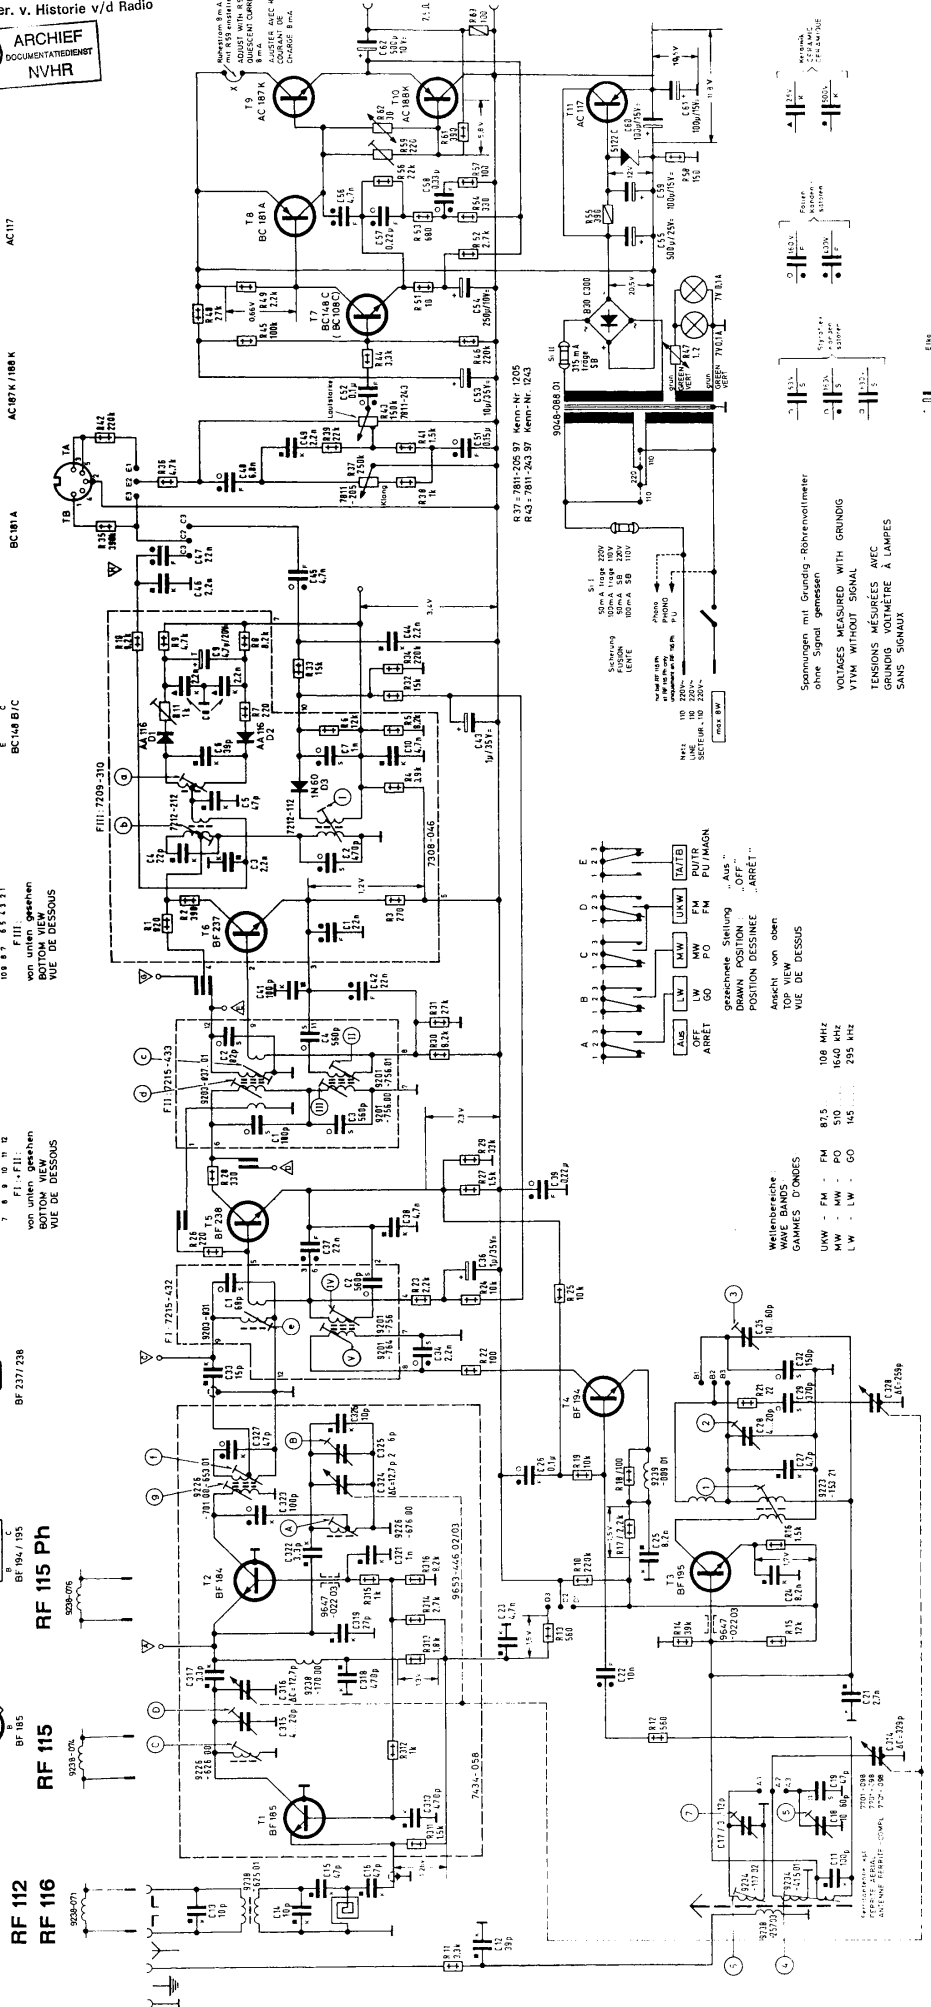

Spannungen mit Grundig-Röhrevoltmeter
ohne Signal gemessen
VOLTAGES MEASURED WITH GRUNDIG
VTVM WITHOUT SIGNAL
TENSIONS MESURÉES AVEC
GRUNDIG VOLTMÈTRE A LAMPES
SANS SIGNAL

Wellenlänge
WAVE LENGTHS
GAMMES D'ONDES
URW - FM - FM 106 MHz
MW - MW - PO 510 ... 239 kHz
LW - LW - GO 145 ...

gezeichnete Stellung „Aus“
DRAWN POSITION „OFF“
POSITION DESSINEE „ARRÊT“
Ansicht von oben
VUE DE DESSUS

Phono-Kombination RF 115 Ph