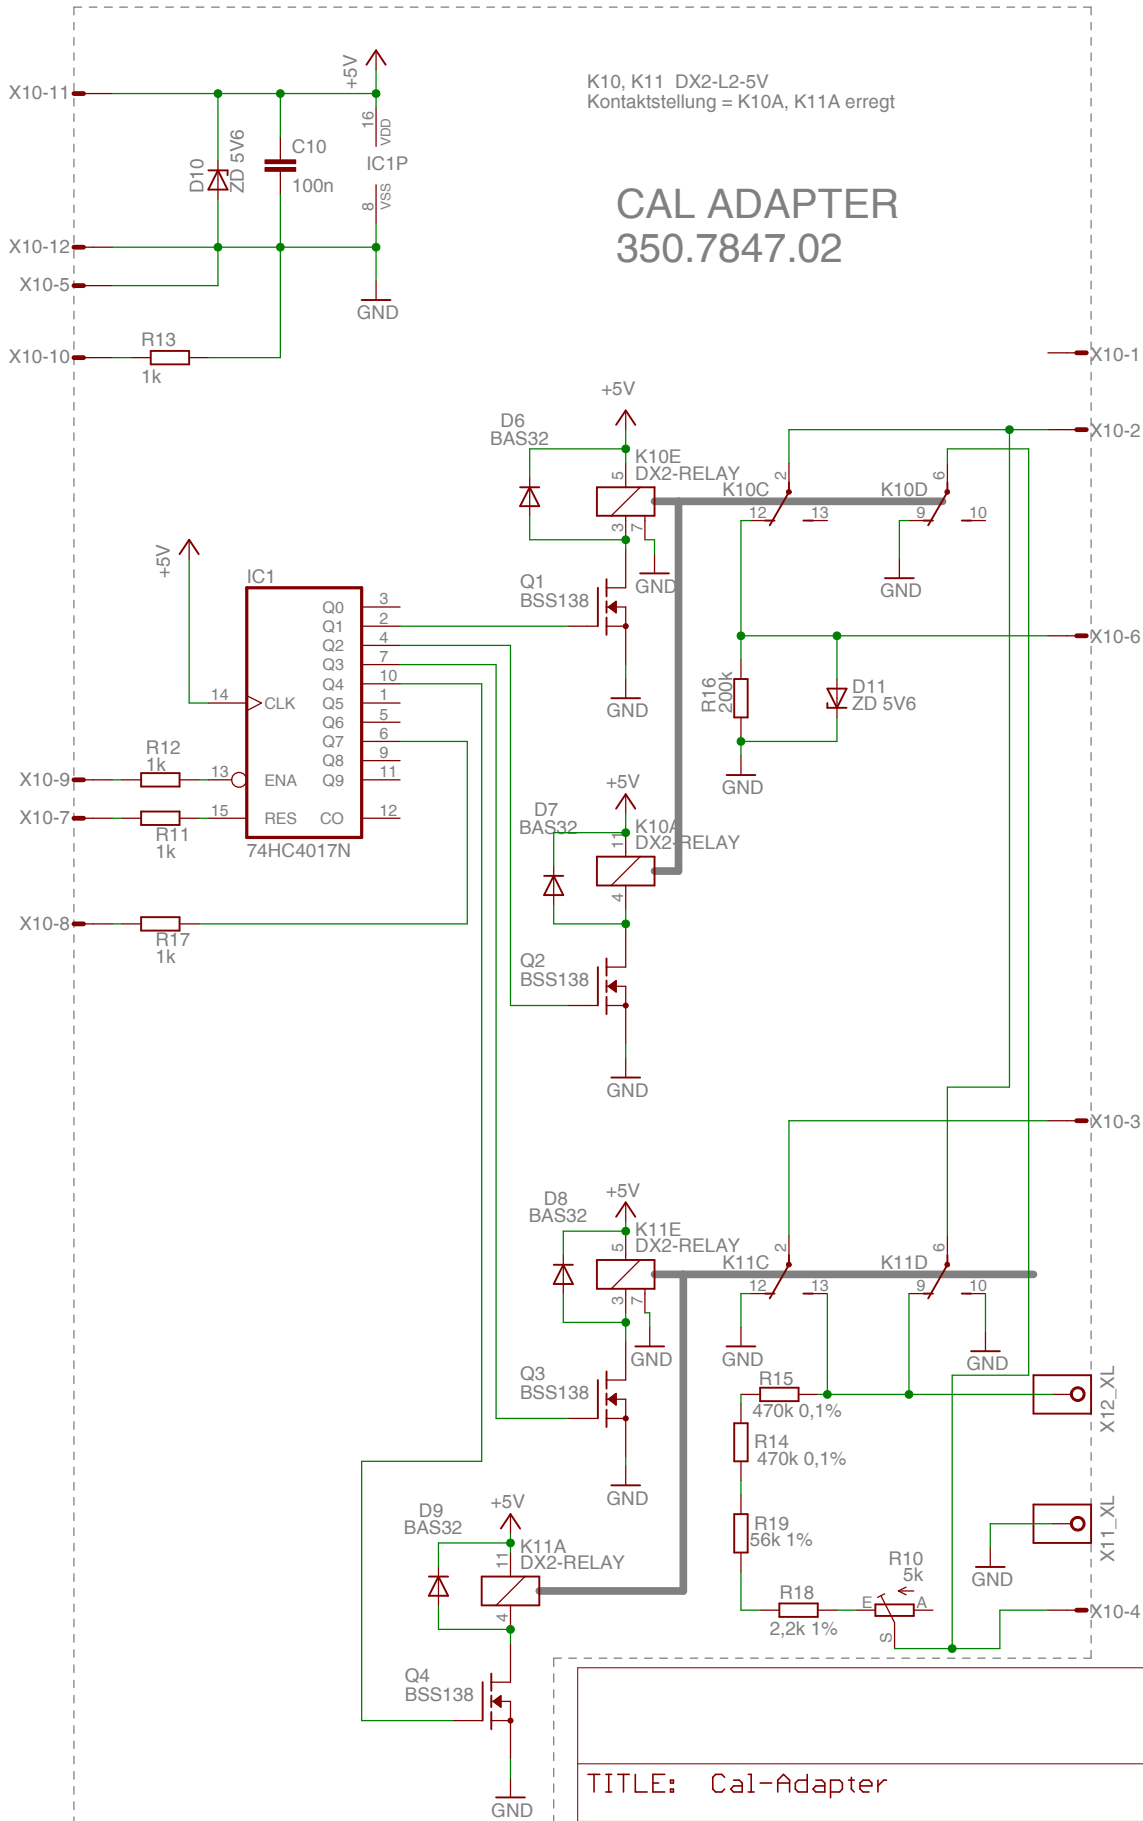

K10, K11 DX2-L2-5V
 Kontaktstellung = K10A, K11A erregt

CAL ADAPTER 350.7847.02

TITLE: Cal-Adapter

Document Number:

REV:

Date: 20.03.2021 18:18:00

Sheet: 1/1