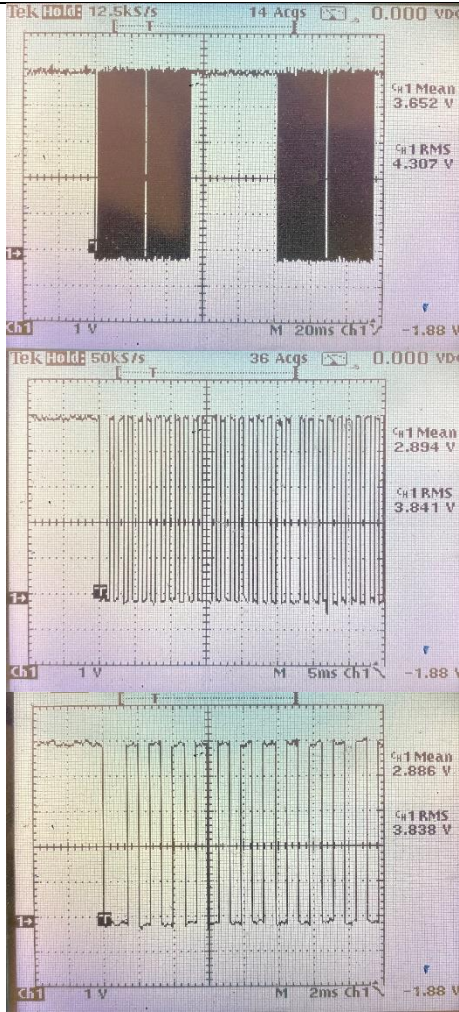

60 cm Kabel Flachbandkabel

Pin 4 RS

150 cm Kabel Rund-Flachband

Pin 4 RS

PIN 5 R/W

PIN 5 R/W

PIN 11 DB4

PIN 11 DB4