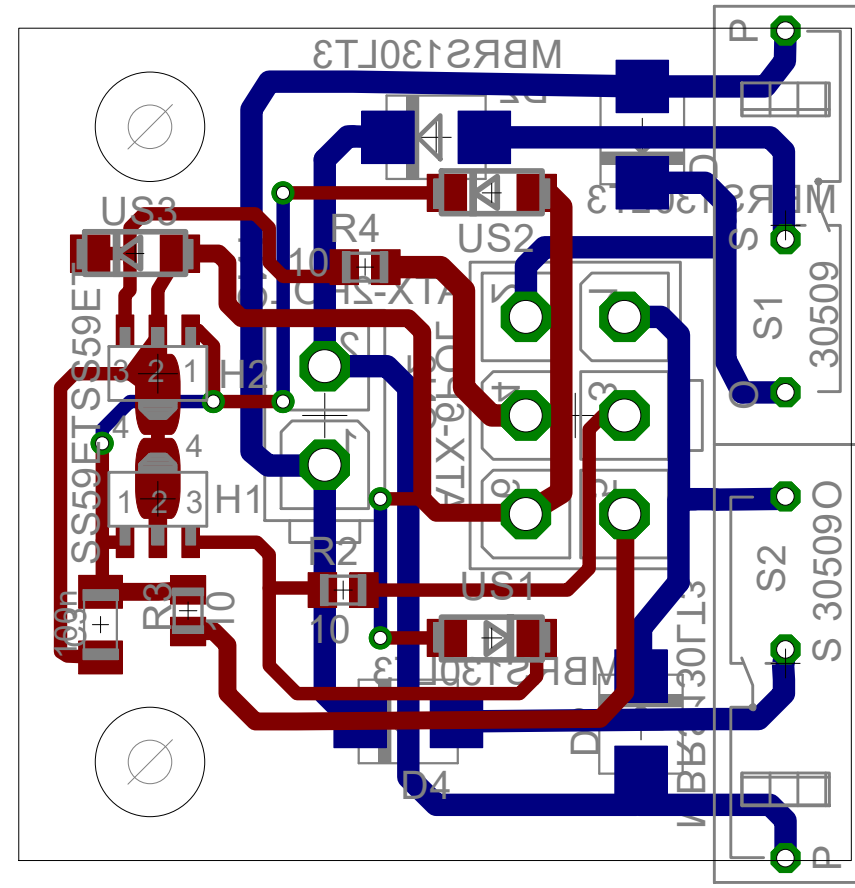

Kabel

Sensorplatte

Endschalter

SensorplatteKabel

03.02.2021 15:50:22

Sheet: 1/1

Endschalter

Endschalter