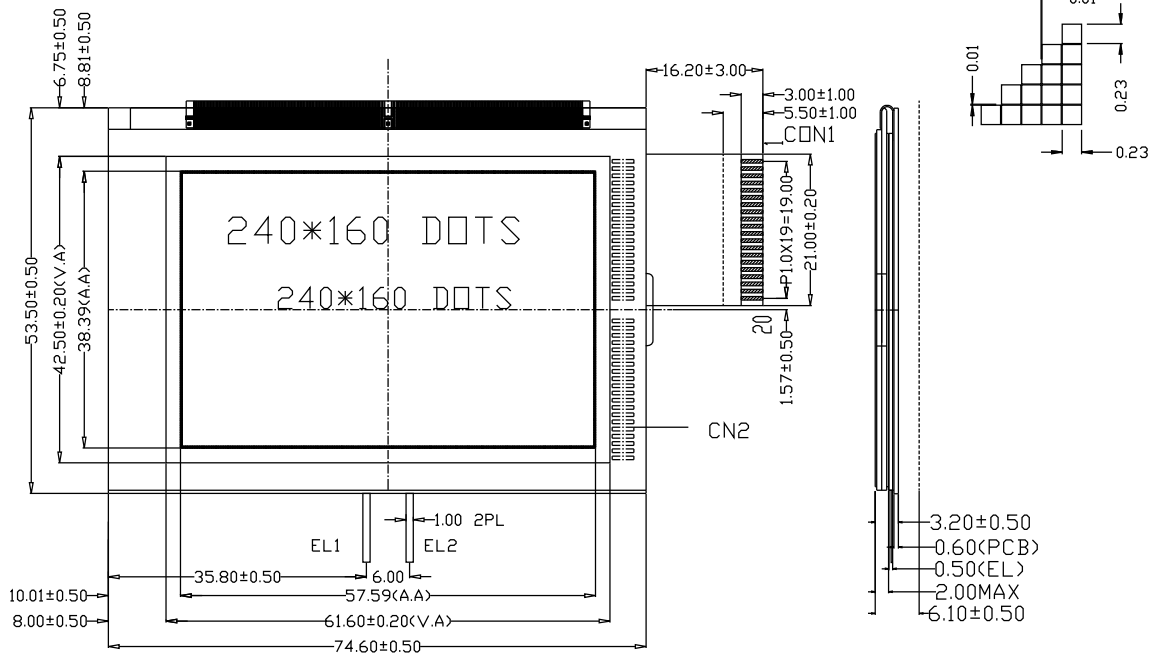

MG240160-1(ch)

EXTERNAL DIMENSIONS :

BLOCK DIAGRAM :

CN1

1	2	3	4	5	6	7	8	9	10	11	12	13	14	15	16	17	18	19	20
GND	VDD	VEE	/WR	/RD	/CS	RS	/RES	DB0	DB1	DB2	DB3	DB4	DB5	DB6	DB7	BUSY	INT	CLK_OUT	NC

CN2

1	2	3	4	5	6	7	8	9	10	11	12	13	14	15	16	17	18	19	20
KCD	KC1	KC2	KC3	KC4	KC5	KC6	KC7	KR0	KR1	KR2	KR3	KR4	KR5	KR6	KR7	NC	NC	NC	NC