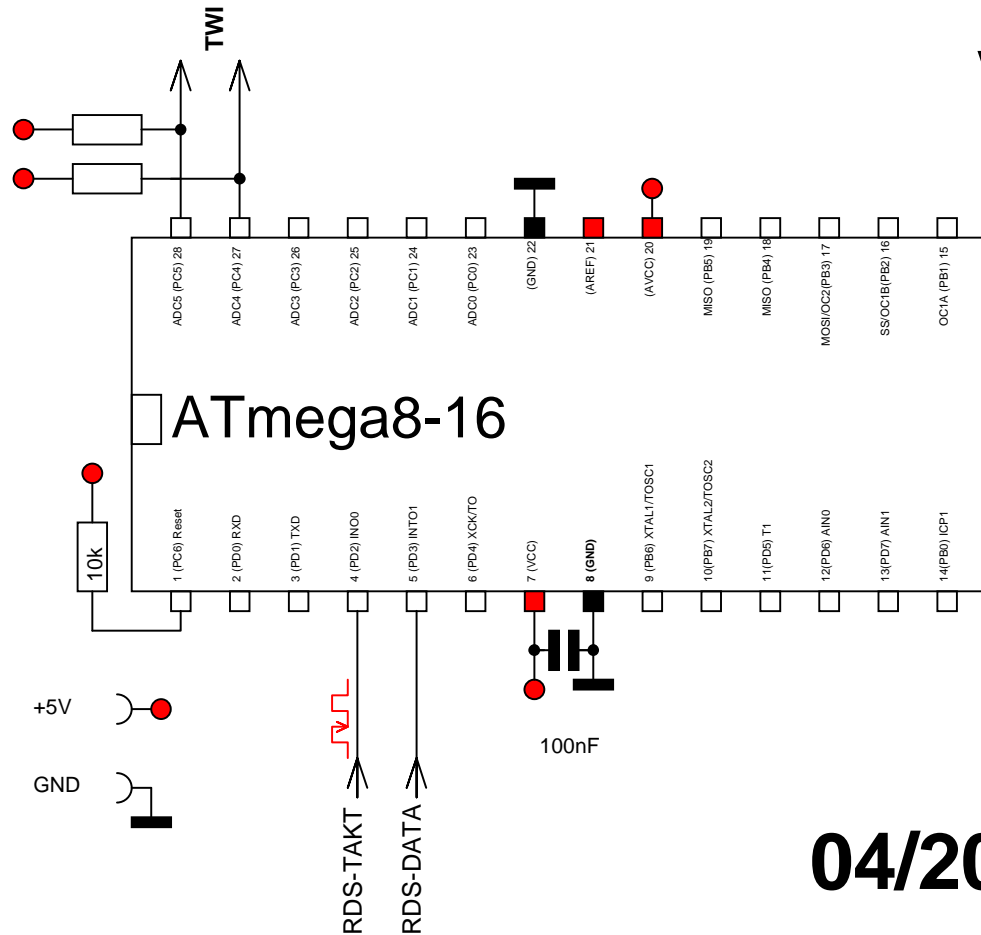

TWI -Slave/ 2-WIRE - RDS - Decoder (Minimalbeschaltung)

Bernhard.Erfurt@gmx.de

Version 1

04/2014