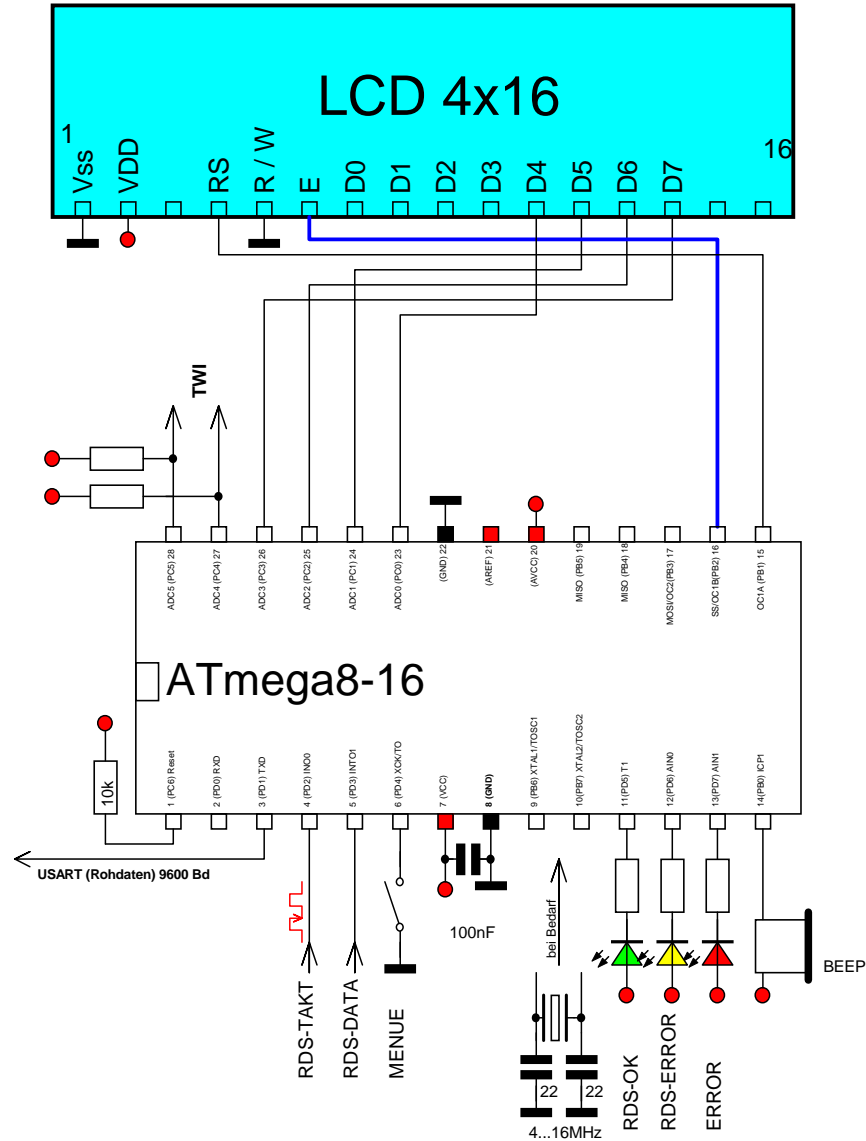

Schaltung LCD / OLED / TWI -Slave/ 2-WIRE / USART - RDS - Decoder (Maximalbeschaltung)

Bernhard.Erfurt@gmx.de

Version 1

04/2014