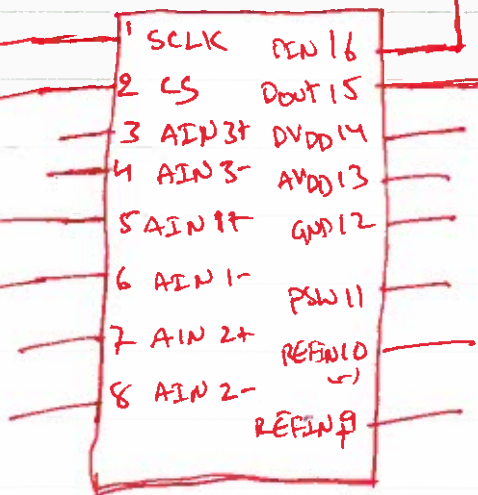

WAVEFORM Generator (AD9833)

ADC (AD7798)

2.5V Reference