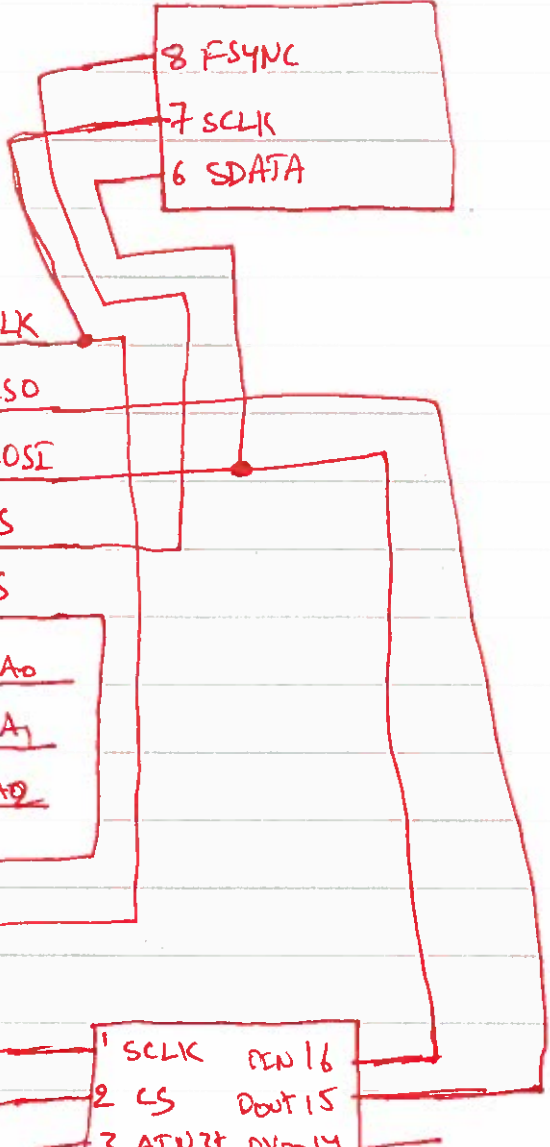

WAVEFORM Generator (AD9833)

ADC (AD7798)

2.5V Reference