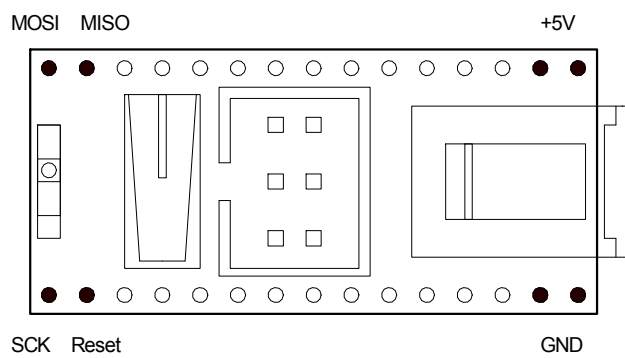

ISP-Adapter für ein Steckbrett

April 2015

Spezielle Bauteile: APEM Schiebeschalter NK236H
 Omron Subminiatur-Schalter mit Hebel D2F-L
 ROKA Kleinspannungseinbaubuchse Typ 520
 passt in eine 1/10" Rasterplatine!