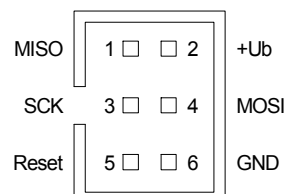

ISP-Adapter für ein Steckbrett

April 2015

Spezielle Bauteile: APEM Schiebeschalter NK236H
 Omron Subminiatur-Schalter mit Hebel D2F-L
 ROKA Kleinspannungseinbaubuchse Typ 520
 passt in eine 1/10" Rasterplatine!