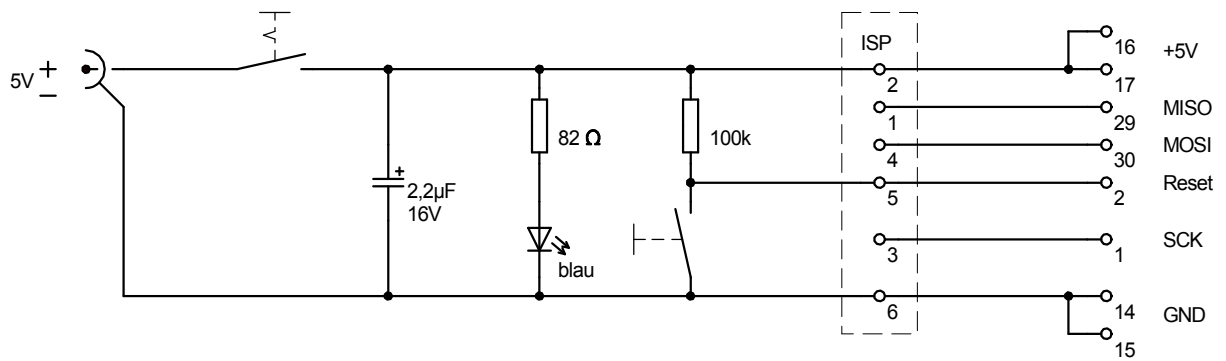

ISP-Adapter für ein Steckbrett

April 2015

Spezielle Bauteile: APEM Schiebeschalter NK236H
 Omron Subminiatur-Schalter mit Hebel D2F-L
 ROKA Kleinspannungseinbaubuchse Typ 520
 passt in eine 1/10" Rasterplatine!